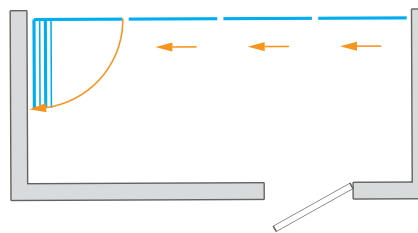

ضخامت شیشه  
سکوریت 8&10 mm

ویژگیهای شیشه  
تک جداره

ابعاد شیشه ها

2800 mm. ماکزیمم ارتفاع  
650 mm. ماکزیمم عرض

گزینه های رنگ

تمامی رنگ های کوره ای  
آنادایز و طرح چوب

بالکن تان را از برف، باران، باد و گردوخاک محافظت میکند.  
از هدررفت گرمای خانه جلوگیری میکند.

نظافت آسان شیشه ها

چرخ ۲ بلبرینگه کلاسیک

پروفیل ۲ ريله کلاسیک

بالکن قوس

بالکن تک ضلعی

بالکن ۳ ضلعی

بالکن ۳ ضلعی

بالکن ۲ ضلعی

بالکن ۲ ضلعی

ضخامت شیشه  
سکوریت 8mm

ویژگیهای شیشه  
تک جداره

ابعاد شیشه ها

ماکزیمم ارتفاع 3000 mm.  
ماکزیمم عرض 650 mm.

گزینه های رنگ

تمامی رنگ های کوره ای  
آنادایز و طرح چوب

بالکن تان را از برف، باران، باد و گردوخاک محافظت میکند.  
از هدررفت گرمای خانه جلوگیری میکند.