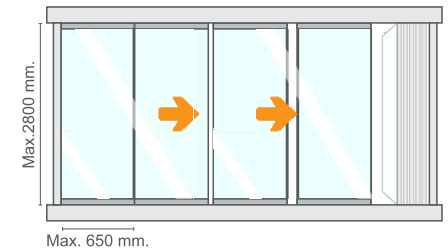

ضخامت شیشه
سکوریت 8&10 mm

ویژگیهای شیشه
تک جداره

ابعاد شیشه ها

2800 mm. ماکزیمم ارتفاع
650 mm. ماکزیمم عرض

گزینه های رنگ

تمامی رنگ های کوره ای
آنادایز و طرح چوب

بالکن تان را از برف، باران، باد و گردوخاک محافظت میکند.
از هدررفت گرمای خانه جلوگیری میکند.