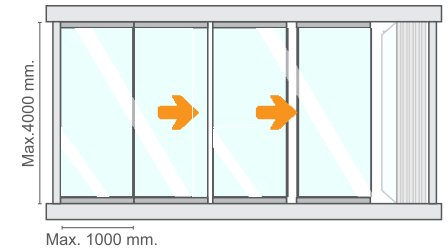

ضخامت شیشه  
سکوریت 10 mm

ویژگیهای شیشه  
تک جداره

ابعاد شیشه ها

ماکزیمم ارتفاع 4000 mm.  
ماکزیمم عرض 1000 mm.

گزینه های رنگ  
تمامی رنگ های آنادایز  
طرح چوب

مکانیزم قفل های مخفی

چرخ های بالای سیستم

محل پارک (حوضچه)

## اطلاعات کلی

- چرخ های مورد استفاده در این سیستم از ۴ بلبرینگ مخصوص تشکیل شده است.
- هر لنگه شیشه به کمک ۸ بلبرینگ حرکت میکند.
- برای کنج های محل پارک در پروفیل کاسای بالا، قطعات مخصوص ارائه شده که احتمال اشتباه در تولید و مونتاژ را صفر کرده و استفاده را برای مصرف کننده فوق العاده روان و راحت نموده است.
- ضخامت آلومینیوم در پروفیل کاسا ۵ میلی متر است.
- وزن هر مترمربع سیستم ۴۰-۴۴ کیلوگرم است.
- حداکثر ارتفاع قابل اجرا ۴۰۰۰ میلیمتر است.
- عرض هر لنگه شیشه ۱۰۰۰ میلیمتر می باشد.
- سیستم بدون هیچ پروفیل و یا حمل کننده ای در پایین کار می کند. (از بالا آویزان است)
- مکانیسم مخصوص درپوش های سیستم جام ویتترین آریان جام باعث امنیت بالا می گردد. (غیر قابل نفوذ در حالت بسته)
- درسایه قفل های مخفی و روکار بکار رفته در سیستم، امنیت و کارایی در حد بالا محقق شده است.
- شیشه ها سکوریت ۱۰ میلی می باشند.
- شیشه ها در پروفیل بازای بالا، به کمک پیم های مخصوص مونتاژ و مستحکم می شوند.
- سیلیکون های مصرفی آنتی باکتریال مورد استفاده در این سیستم، از نفوذ باکتری جلوگیری کرده محیطی پاک و تمیز را ارائه میدهد.
- در کناره های سیستم، پروفیل مخصوص یانکاسا، با درزگیر های مویی مخصوص، باعث جلوگیری از نفوذ هوا و باد می گردد.
- پروفیل ها به رنگ نقره ای آنادایز در انبارمان موجود است.

ضخامت شیشه  
سکوریت 10 mm

ویژگیهای شیشه  
تک جداره

ابعاد شیشه ها

3000 mm. ماکزیمم ارتفاع  
800 mm. ماکزیمم عرض

گزینه های رنگ

تمامی رنگ های آنادایز  
طرح چوب

مکانیزم قفل های مخفی

چرخ های بالای سیستم