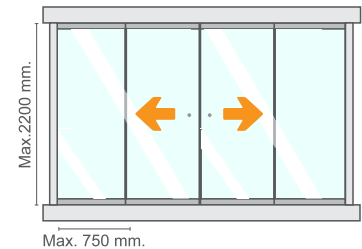

ضخامت شیشه
6mm سکوریت

ویژگیهای شیشه
تک جداره

ابعاد شیشه ها

2200 mm. ماکزیم ارتفاع
750 mm. ماکزیم عرض

گزینه های رنگ

تمامی رنگ های کوره ای
آنادایز و طرح چوب