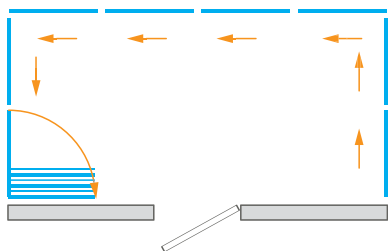

ضخامت شیشه  
سکوریت 8&10 mm

ویژگیهای شیشه  
تک جداره

ابعاد شیشه ها

2800 mm. ماکزیمم ارتفاع  
650 mm. ماکزیمم عرض

گزینه های رنگ

تمامی رنگ های کوره ای  
آنادایز و طرح چوب

بالکن تان را از برف، باران، باد و گردوخاک محافظت میکند.  
از هدررفت گرمای خانه جلوگیری میکند.

نظافت آسان شیشه ها

چرخ ۲ بلبرینگه کلاسیک

پروفیل ۲ ريله کلاسیک

بالکن قوس

بالکن تک ضلعی

بالکن ۳ ضلعی

بالکن ۳ ضلعی

بالکن ۲ ضلعی

بالکن ۲ ضلعی

ضخامت شیشه  
سکوریت 8mm

ویژگیهای شیشه  
تک جداره

ابعاد شیشه ها

ماکزیمم ارتفاع 3000 mm.  
ماکزیمم عرض 650 mm.

گزینه های رنگ

تمامی رنگ های کوره ای  
آنادایز و طرح چوب

بالکن تان را از برف، باران، باد و گردوخاک محافظت میکند.  
از هدررفت گرمای خانه جلوگیری میکند.