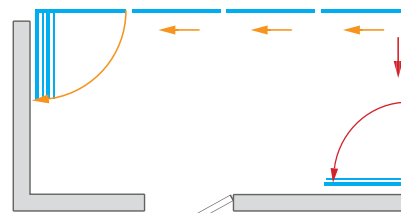

ضخامت شیشه  
سکوریت 8&10 mm

ویژگیهای شیشه  
تک جداره

ابعاد شیشه ها

2800 mm. ماکزیمم ارتفاع  
650 mm. ماکزیمم عرض

گزینه های رنگ

تمامی رنگ های کوره ای  
آنادایز و طرح چوب

بالکن تان را از برف، باران، باد و گردوخاک محافظت میکند.  
از هدررفت گرمای خانه جلوگیری میکند.

نظافت آسان شیشه ها

چرخ ۲ بلبرینگه کلاسیک

پروفیل ۲ ريله کلاسیک

بالکن قوس

بالکن تک ضلعی

بالکن ۳ ضلعی

بالکن ۳ ضلعی

بالکن ۲ ضلعی

بالکن ۲ ضلعی

ضخامت شیشه  
سکوریت 8mm

ویژگیهای شیشه  
تک جداره

ابعاد شیشه ها

ماکزیمم ارتفاع 3000 mm.  
ماکزیمم عرض 650 mm.

گزینه های رنگ

تمامی رنگ های کوره ای  
آنادایز و طرح چوب

بالکن تان را از برف، باران، باد و گردوخاک محافظت میکند.  
از هدررفت گرمای خانه جلوگیری میکند.