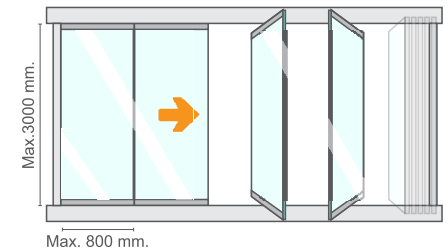

## اطلاعات کلی

- چرخ های مورد استفاده در این سیستم از ۴ بلبرینگ مخصوص تشکیل شده است.
- هر لنگه شیشه به کمک ۸ بلبرینگ حرکت میکند.
- برای کنج های محل پارک در پروفیل کاسای بالا، قطعات مخصوص ارائه شده که احتمال اشتباه در تولید و مونتاژ را صفر کرده و استفاده را برای مصرف کننده فوق العاده روان و راحت نموده است.
- ضخامت آلومینیوم در پروفیل کاسا ۵ میلی متر است.
- وزن هر مترمربع سیستم ۴۰-۴۴ کیلوگرم است.
- حداکثر ارتفاع قابل اجرا ۴۰۰۰ میلیمتر است.
- عرض هر لنگه شیشه ۱۰۰۰ میلیمتر می باشد.
- سیستم بدون هیچ پروفیل و یا حمل کننده ای در پایین کار می کند. (از بالا آویزان است)
- مکانیسم مخصوص درپوش های سیستم جام ویتترین آریان جام باعث امنیت بالا می گردد. (غیر قابل نفوذ در حالت بسته)
- درسایه قفل های مخفی و روکار بکار رفته در سیستم، امنیت و کارایی در حد بالا محقق شده است.
- شیشه ها سکوریت ۱۰ میلی می باشند.
- شیشه ها در پروفیل بازای بالا، به کمک پیم های مخصوص مونتاژ و مستحکم می شوند.
- سیلیکون های مصرفی آنتی باکتریال مورد استفاده در این سیستم، از نفوذ باکتری جلوگیری کرده محیطی پاک و تمیز را ارائه میدهد.
- در کناره های سیستم، پروفیل مخصوص یانکاسا، با درزگیر های مویی مخصوص، باعث جلوگیری از نفوذ هوا و باد می گردد.
- پروفیل ها به رنگ نقره ای آنادایز در انبارمان موجود است.

ضخامت شیشه  
سکوریت 10 mm

ویژگیهای شیشه  
تک جداره

ابعاد شیشه ها

3000 mm. ماکزیمم ارتفاع  
800 mm. ماکزیمم عرض

گزینه های رنگ

تمامی رنگ های آنادایز  
طرح چوب

مکانیزم قفل های مخفی

چرخ های بالای سیستم