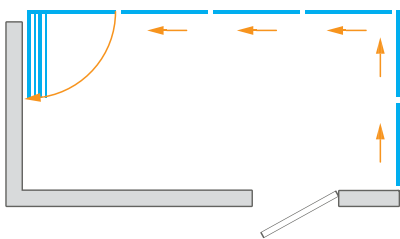

ضخامت شیشه  
سکوریت 8&10 mm

ویژگیهای شیشه  
تک جداره

ابعاد شیشه ها

2800 mm. ماکزیمم ارتفاع  
650 mm. ماکزیمم عرض

گزینه های رنگ

تمامی رنگ های کوره ای  
آنادایز و طرح چوب

بالکن تان را از برف، باران، باد و گردوخاک محافظت میکند.  
از هدررفت گرمای خانه جلوگیری میکند.

نظافت آسان شیشه ها

چرخ ۲ بلبرینگه کلاسیک

پروفیل ۲ ريله کلاسیک

بالکن قوس

بالکن تک ضلعی

بالکن ۳ ضلعی

بالکن ۳ ضلعی

بالکن ۲ ضلعی

بالکن ۲ ضلعی

ضخامت شیشه  
سکوریت 8mm

ویژگیهای شیشه  
تک جداره

ابعاد شیشه ها

ماکزیمم ارتفاع 3000 mm.  
ماکزیمم عرض 650 mm.

گزینه های رنگ

تمامی رنگ های کوره ای  
آنادایز و طرح چوب

بالکن تان را از برف، باران، باد و گردوخاک محافظت میکند.  
از هدررفت گرمای خانه جلوگیری میکند.