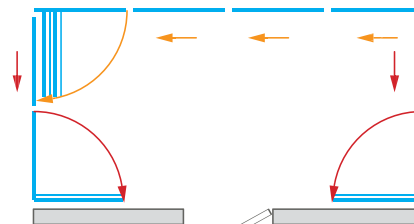

ضخامت شیشه  
سکوریت 8&10 mm

ویژگیهای شیشه  
تک جداره

ابعاد شیشه ها

2800 mm. ماکزیمم ارتفاع  
650 mm. ماکزیمم عرض

گزینه های رنگ

تمامی رنگ های کوره ای  
آنادایز و طرح چوب

بالکن تان را از برف، باران، باد و گردوخاک محافظت میکند.  
از هدررفت گرمای خانه جلوگیری میکند.

نظافت آسان شیشه ها

چرخ ۲ بلبرینگه کلاسیک

پروفیل ۲ ريله کلاسیک

بالکن قوس

بالکن تک ضلعی

بالکن ۳ ضلعی

بالکن ۳ ضلعی

بالکن ۲ ضلعی

بالکن ۲ ضلعی

ضخامت شیشه  
سکوریت 8mm

ویژگیهای شیشه  
تک جداره

ابعاد شیشه ها

ماکزیمم ارتفاع 3000 mm.  
ماکزیمم عرض 650 mm.

گزینه های رنگ

تمامی رنگ های کوره ای  
آنادایز و طرح چوب

بالکن تان را از برف، باران، باد و گردوخاک محافظت میکند.  
از هدررفت گرمای خانه جلوگیری میکند.